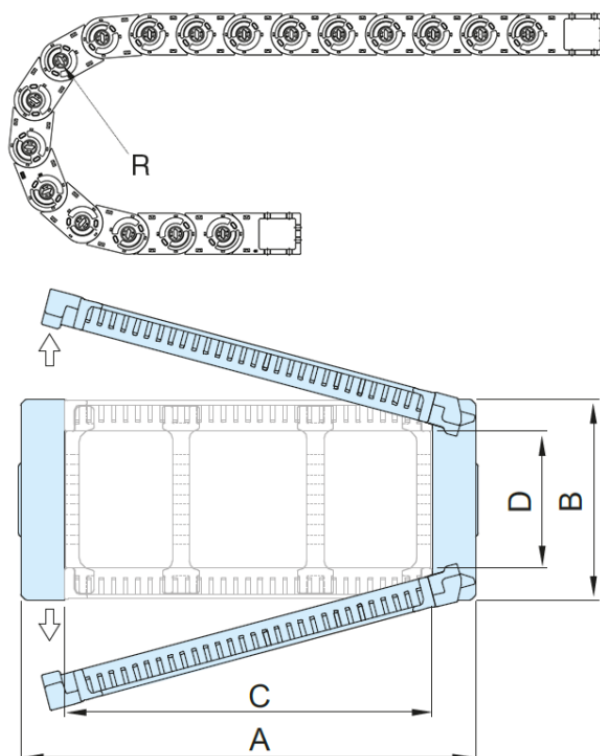

Varenummer: 18ST095N100R400

Beskrivelse: ST Energikæde, ST095N.100 Radius 400 - Hoved nr. (1LK)
Type ST 095N.100.R400

Mål

A = 138

B = 82

C = 100

D = 56

I = 95

R = 400